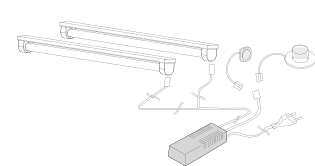

Impianto elettrico per pannello tv o interruttore a pavimento.
Electric system for plasma tv w/floor switch
Подсветка для панели ТВ плазма с напольным
выключателем
W. 46 D. 11 H. 6
Vol. 0,006 kg 1,12 Box 1

000KIT.LUCE01