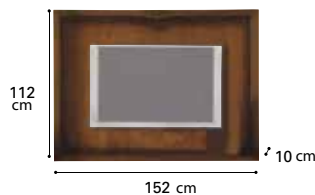

Pannello porta TV plasma
Plasma-TV wall panel
Панель под ТВ плазма
Vol. 0,26 kg 28,9 Box 1

115PPS.01NO