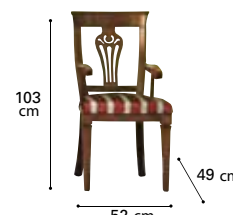

Capotavola Nostalgia Day
Armchair Nostalgia Day
Vol. 0,36 kg 10,70 Box 1x1

115CAP.01NOMS61