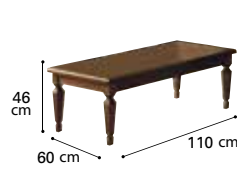

Tavolino caffè
Caffee table
Стол журнальный прямоугольный
Vol. 0,10 kg 16,9 Box 1

115TAV.04NO