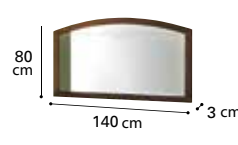

115BF2.01NO

Specchiera
Mirror
Зеркала
Vol. 0,08 kg 14,30 Box 1

115SPE.01NO

Porta TV maxi: 170 cm
Maxi TV cabinet: 170 cm
Тумба ТВ Maxi: 170 cm
Vol. 0,21 kg 54,70 Box 3

115PTV.03NO

Porta TV medio: 140 cm
Medium TV cabinet: 140 cm
Тумба ТВ Midi: 140 cm
Vol. 0,17 kg 45,80 Box 3