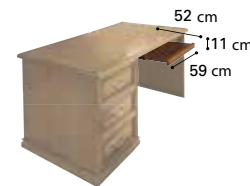

Ripiano estraibile (optional)
Keyboard pull-out unit (optional)
Vol. 0,02 kg 5,4 Box 1

085SCR.03NO