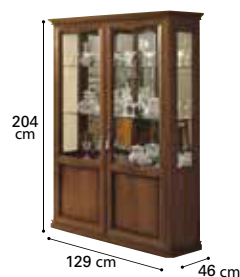

Vitrina 2 ante con 2 faretti. Schienale specchio.
2 door vitrine w/2 lights.
Витрина 2/ дв. с 2-мя галогеновыми
светильниками и зеркальной задней спинкой
Vol. 0,44 kg 123,58 Box 6

115VT2.01NO