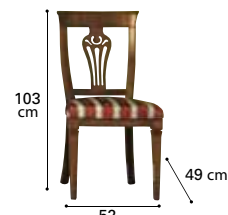

Sedia Nostalgia Day
Chair Nostalgia Day
Vol. 0,35 kg 8,30 Box 2x2

115SED.01NOMS61