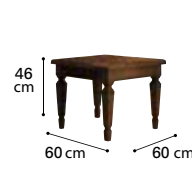

Tavolino angolo
Lamp table
Стол журнальный квадратный
Vol. 0,06 kg 11,4 Box 1

115TAV.05NO

Fiocco per chiave
Staple for key
Декорация для
ключей

MP 000AR4.09AR01