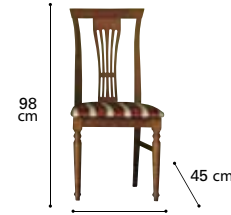

Sedia per scrittoio Family/Nostalgia
Chair for writing desk Family/Nostalgia
Vol. 0,23 kg 6,20 Box 1x1

018POL.02NOMS61